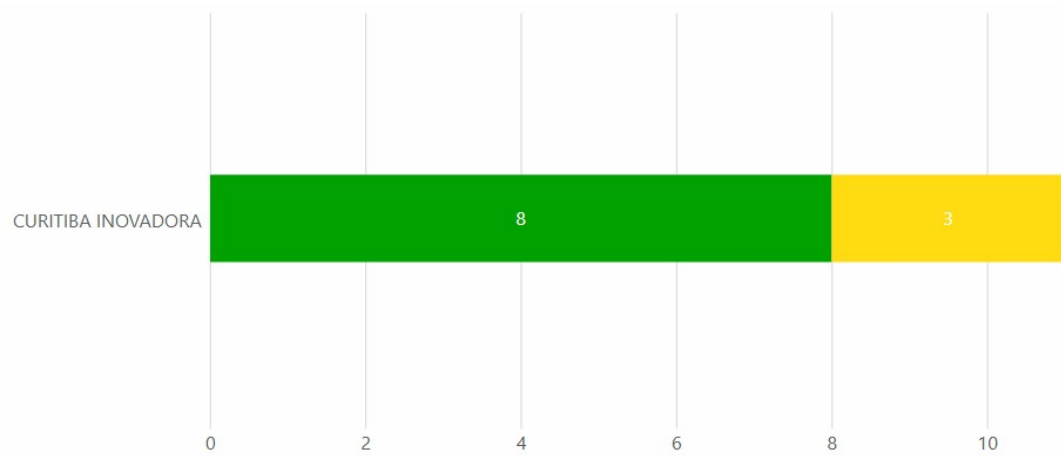

11 Produtos em 02 Projetos

Status dos Projetos

- Em dia
- Atenção

Eixo Curitiba Inovadora e Sustentável

Programa Curitiba inovadora

■ Em dia

Produto	Responsável
Curitiba Destino Turístico Inteligente continuado	CTUR
Festival Primavera Curitiba	FCC
Tarifa zero a caminho do emprego	SMDEI
Vale-Qualificação	SMDEI
Clubes de robótica implantados nas Escolas Municipais	SME
Lavanderias Públicas Comunitárias	SMIR
Rede de acompanhamento às famílias órfãs de feminicídio	SMIR
Unidade do Ecocidadão Inovação Implantada	SMMA

Eixo Curitiba Inovadora e Sustentável

Programa Curitiba inovadora

■ Atenção

Produto	Responsável
Ações curriculares vinculadas a cultura digital voltadas à formação profissional de servidores e da comunidade ofertadas	SME
Linha paradportiva implantada	SMELJ
Vale Alimentar Esportivo Implantado	SMSAN