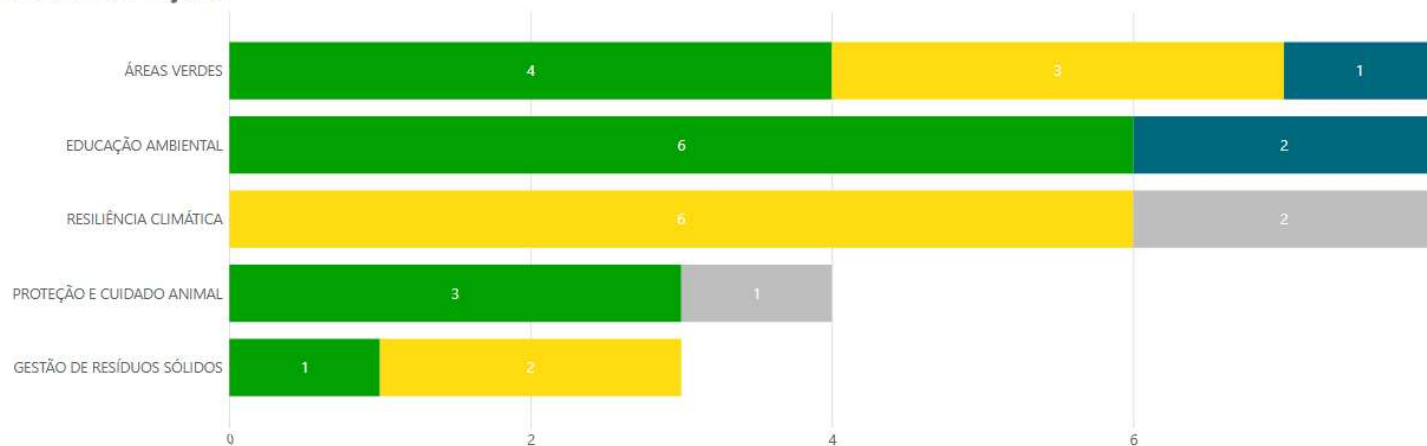

31 Produtos em  
05 Projetos

- Em dia
- Atenção
- Não iniciado
- Concluído

Status dos Projetos

Eixo Curitiba Inovadora e Sustentável

Programa Curitiba sustentável

## ■ Em dia

Produto	Responsável
Turismo Sustentável Incentivado	CTUR
Espaços públicos e áreas verdes implantados em terrenos da Curitiba S.A.	CURITIBA S.A.
Ações do Conexão Educa Verde ampliadas em unidades educacionais	SME
Caminhadas sustentáveis organizadas	SMELJ
Florestas Urbanas implantadas	SMMA
Cadastramento de nascentes, córregos e rios	SMMA
Estruturas em espaços públicos para proteção aos animais selvagens de vida livre	SMMA
Hospital Veterinário Sul implantado	SMMA
Novas Unidades de Conservação implantadas	SMMA