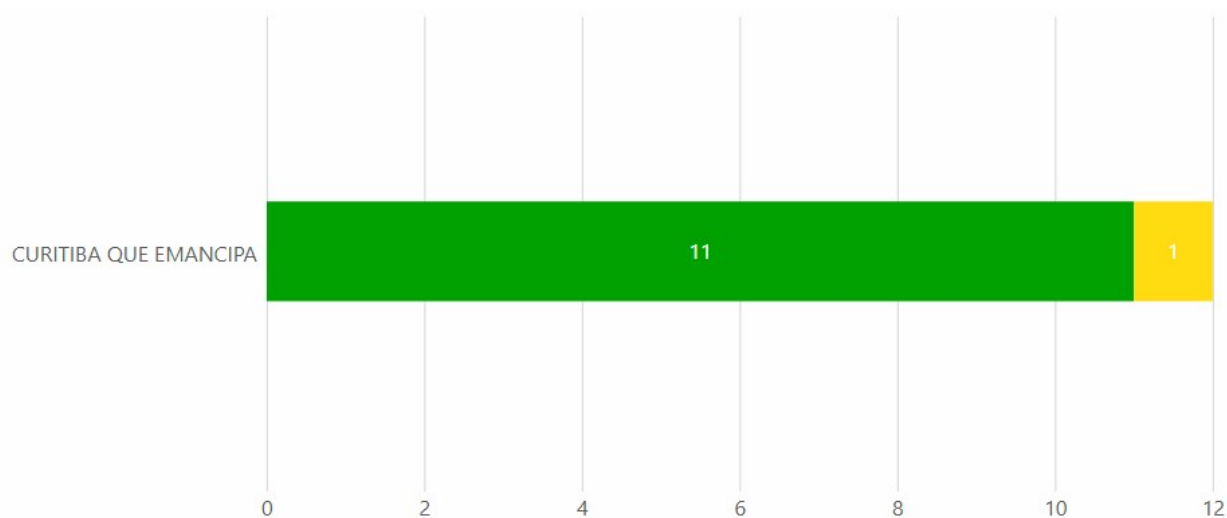

12 Produtos em 02 Projetos

Status dos Projetos

- Em dia
- Atenção

Programa Curitiba que emancipa

■ Em dia

Produto	Responsável
Produção Habitacional por meio de parcerias firmadas com a iniciativa privada	COHAB-CT
Empreendimentos habitacionais contratados para todas as faixas de renda.	COHAB-CT
Regularização fundiária e documental e a urbanização das ocupações irregulares	COHAB-CT
Títulos de propriedade emitidos para famílias em áreas a serem regularizadas da Curitiba S.A.	CURITIBA S.A.
Títulos de propriedade de áreas da Curitiba S.A. entregues à empresas e indústrias	CURITIBA S.A.
Programa FAS para Elas Implementado	FAS
Programa Aprendiz Atleta Implantado	SMDEI
Formalizações dos MEIs nos Espaços Empreendedor realizadas	SMDEI
Escola de Inovação e Curitiba Empreendedora	SMDEI
Oferta de atendimento ampliado para EJA - Regional CIC (Fala Curitiba)	SME
Ideias que geram valor - Propostas pedagógicas de empreendedorismo, economia (solidária e circular) e geração de renda voltadas a EJA implantadas	SME

Eixo
Curitiba
Inclusiva

Programa Curitiba que emancipa

■ Atenção

Produto	Responsável
Escola de Turismo	CTUR

Programa Curitiba que emancipa

Eixo
Curitiba
Inclusiva