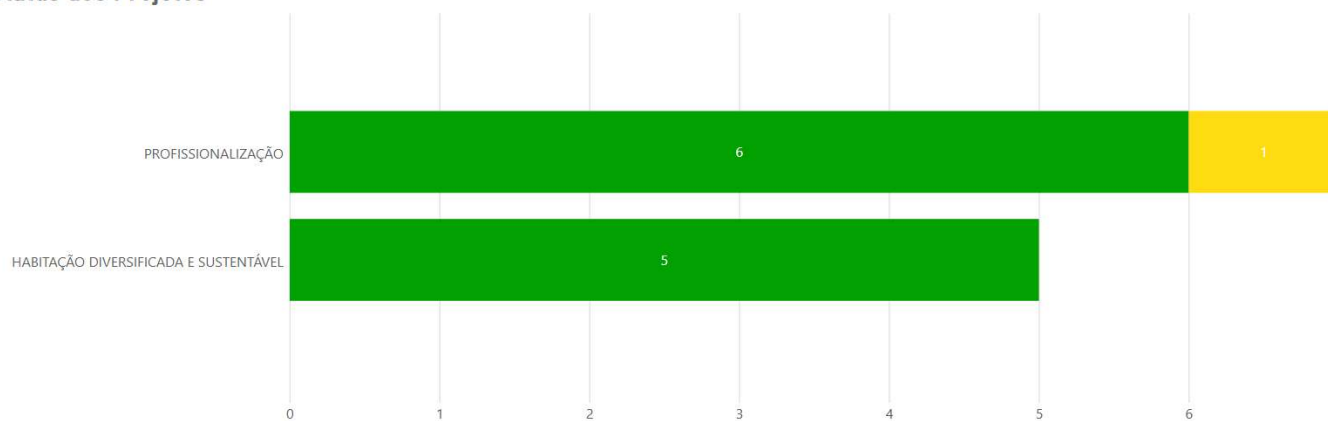

12 Produtos em 02 Projetos

Status dos Projetos

- Em dia
- Atenção

Programa Curitiba que emancipa

■ Em dia

Produto	Responsável
Produção Habitacional por meio de parcerias firmadas com a iniciativa privada	COHAB-CT
Empreendimentos habitacionais contratados para todas as faixas de renda.	COHAB-CT
Regularização fundiária e documental e a urbanização das ocupações irregulares	COHAB-CT
Títulos de propriedade emitidos para famílias em áreas a serem regularizadas da Curitiba S.A.	CURITIBA S.A.
Títulos de propriedade de áreas da Curitiba S.A. entregues à empresas e indústrias	CURITIBA S.A.
Programa FAS para Elas Implementado	FAS
Programa Aprendiz Atleta Implantado	SMDEI
Formalizações dos MEIs nos Espaços Empreendedor realizadas	SMDEI
Escola de Inovação e Curitiba Empreendedora	SMDEI
Oferta de atendimento ampliado para EJA - Regional CIC (Fala Curitiba)	SME
Ideias que geram valor - Propostas pedagógicas de empreendedorismo, economia (solidária e circular) e geração de renda voltadas a EJA implantadas	SME

Eixo
Curitiba
Inclusiva

Programa Curitiba que emancipa

■ Atenção

Produto	Responsável
Escola de Turismo	CTUR

Programa Curitiba que emancipa

Eixo
Curitiba
Inclusiva