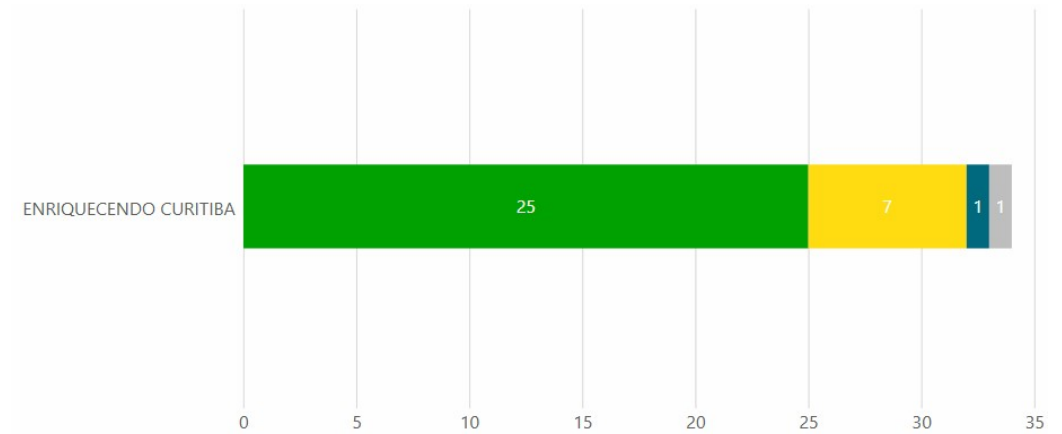

34 Produtos em 03 Projetos

Status dos Projetos

- Em dia
- Atenção
- Não iniciado
- Concluído

Eixo Curitiba Inovadora e Sustentável

Programa enriquecendo Curitiba

■ Em dia

Produto	Responsável
Curitiba Café e Erva Mate	CTUR
Economia Criativa, associada ao Turismo, potencializada	CTUR
Ecosistema da Feira de Arte e Artesanato do Largo da Ordem consolidado	CTUR
Feiras de Arte, Artesanato, Especiais e de Bairros reestruturadas	CTUR
Lojas Curitiba Sua Linda fortalecidas.	CTUR
"Conectur" - RMC e Guias de Turismo	CTUR
Cluster de Turismo da Rua 24 Horas e região estabelecido.	CTUR
Curitiba Gastronômica	CTUR
Espaços Colaborativos da Produção Associada ao Turismo requalificados	CTUR

Eixo Curitiba Inovadora e Sustentável

Programa enriquecendo Curitiba

■ Em dia

Produto	Responsável
Inverno Curitiba	CTUR
Natal de Curitiba	CTUR
Programa municipal de produção associada ao turismo criado	CTUR
Turismo Regional fortalecido	CTUR
Editais regionalizados do Fundo Municipal da Cultura criados.	FCC
Edital de Economia Criativa lançado.	FCC
Curitiba Film Commission fortalecida e aprimorada	SECOM
Curitiba mais mulheres no trabalho	SMDEI
Ecossistema de Inovação Vale do Pinhão	SMDEI