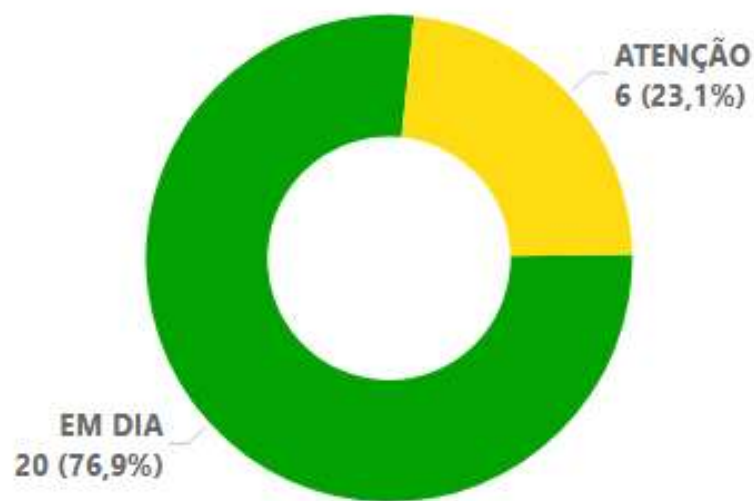

Secretaria Municipal de Desenvolvimento Econômico e Inovação

setembro a dezembro 2025

26 produtos nos Programas:

Administrando Curitiba

Estruturando Curitiba

Curitiba que acompanha

Curitiba que emancipa

Curitiba Inovadora