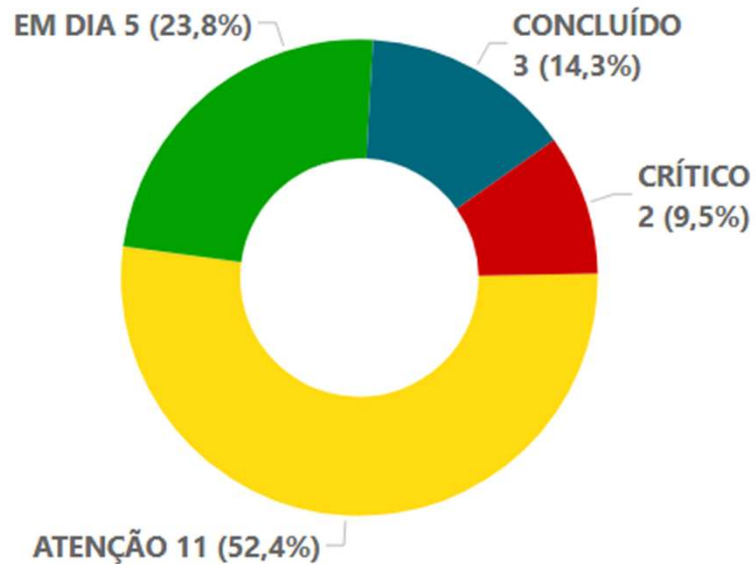

Secretaria Municipal de Desenvolvimento Humano

setembro a dezembro de 2025

21 produtos nos Programas:

Enriquecendo Curitiba

Administrando Curitiba

Mantendo Curitiba

Curitiba que acompanha

Curitiba que acolhe

Curitiba que comunica