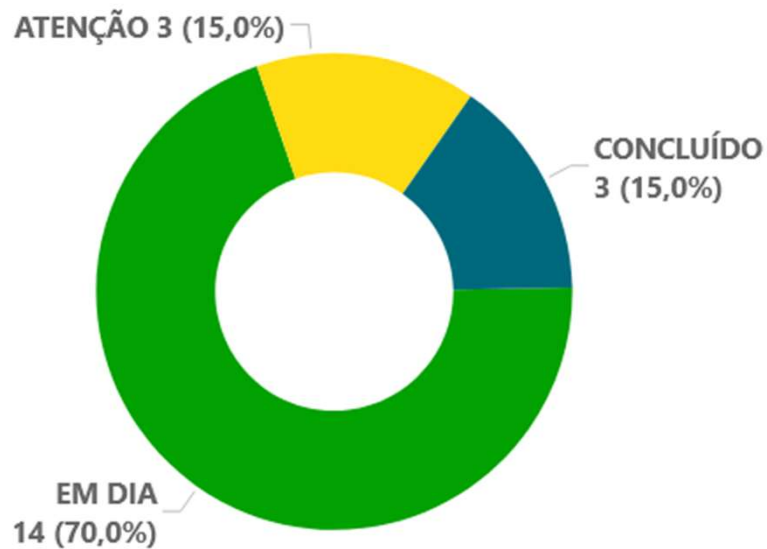

Secretaria Municipal de Defesa Social e Trânsito

setembro a dezembro de 2025

20 produtos nos Programas:
Curitiba que acompanha
Curitiba que comunica
Curitiba que acolhe
Estruturando Curitiba
Mantendo Curitiba
Administrando Curitiba