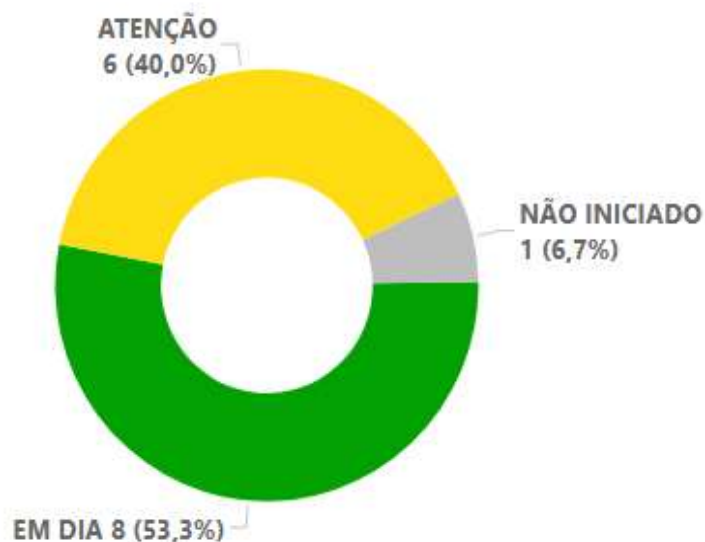

# Secretaria Municipal de Gestão de Pessoal

setembro a dezembro de 2025

15 produtos nos Programas:  
Administrando Curitiba  
Curitiba que comunica