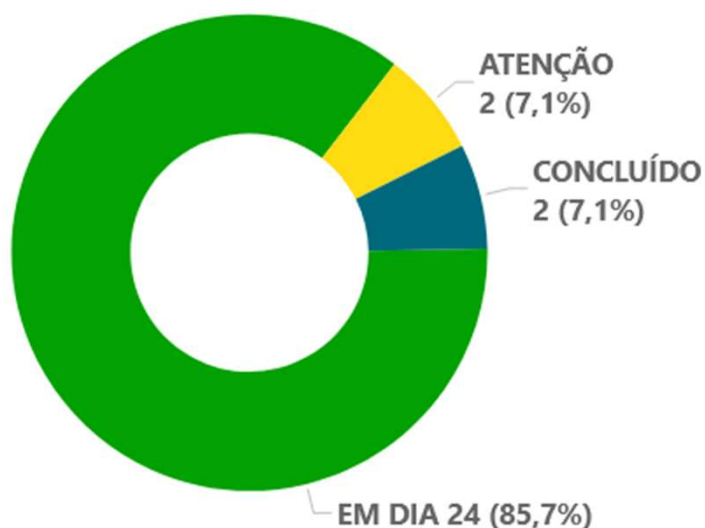

Secretaria Municipal da Mulher e Igualdade Étnico Racial

setembro a dezembro de 2025

28 produtos nos Programas:

Curitiba que comunica
Curitiba que acolhe
Curitiba que acompanha
Administrando Curitiba
Estruturando Curitiba
Curitiba inovadora