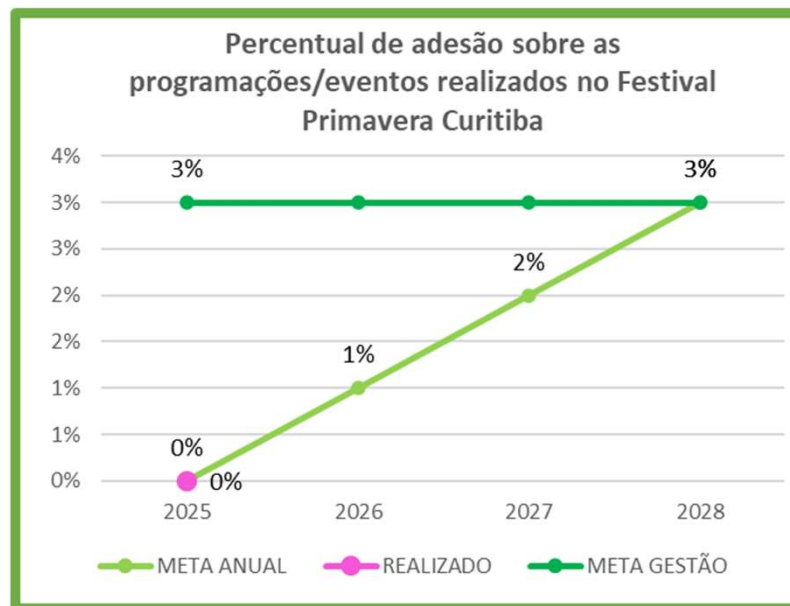

## Nível de aderência entre cursos ofertados e setores com demanda de mão de obra

Eixo Curitiba Inovadora e Sustentável

Programa Curitiba inovadora

## Percentual de adesão sobre as programações/eventos realizados no Festival Primavera Curitiba

Eixo Curitiba Inovadora e Sustentável

Projeto inovação social

Programa Curitiba inovadora

Percentual dos créditos disponibilizados pelo programa vale qualificação que foram efetivamente usados