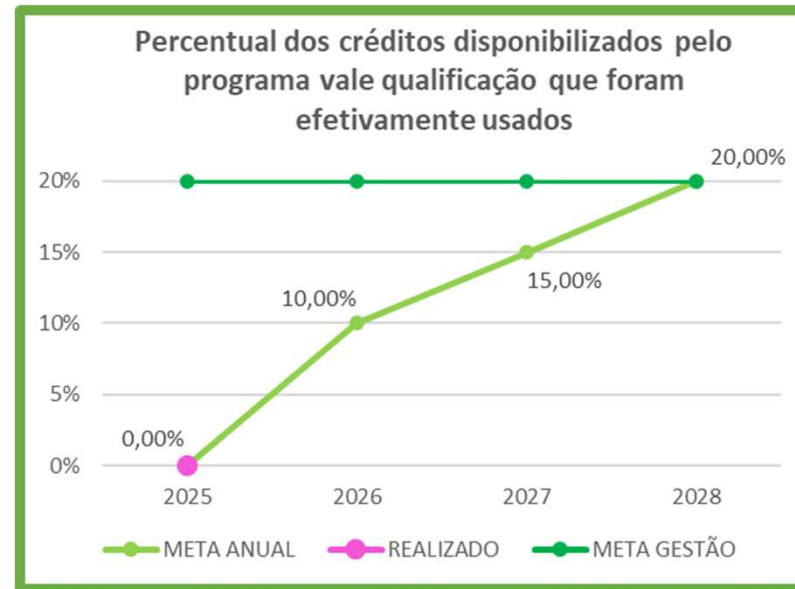

## Nível de aderência entre cursos ofertados e setores com demanda de mão de obra

Eixo Curitiba Inovadora e Sustentável

Programa Curitiba inovadora

## Percentual de adesão sobre as programações/eventos realizados no Festival Primavera Curitiba

Eixo Curitiba Inovadora e Sustentável

Projeto inovação social

Programa Curitiba inovadora

Percentual dos créditos disponibilizados pelo programa vale qualificação que foram efetivamente usados

Eixo Curitiba Inovadora e Sustentável

Projeto trabalho / possibilidades econômicas

Programa Curitiba inovadora