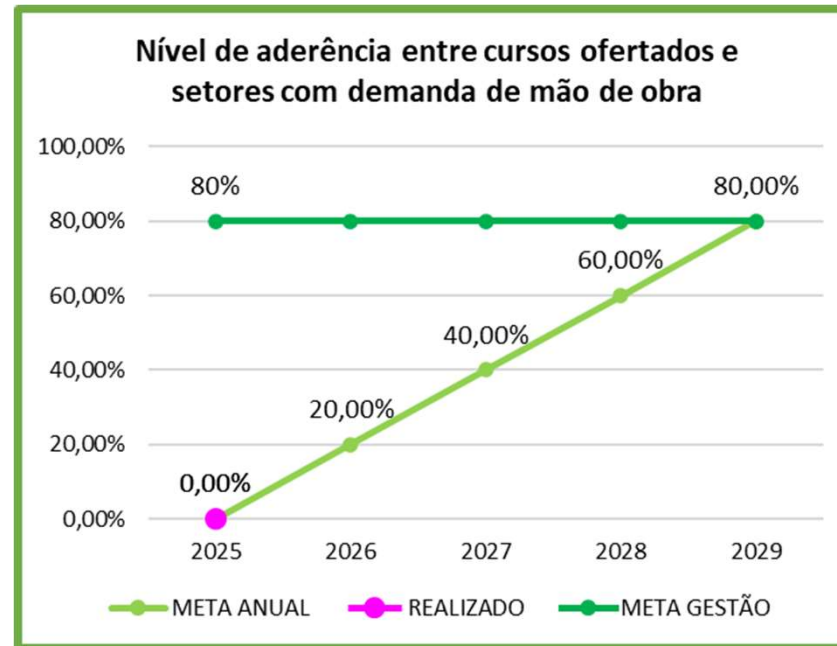

## Nível de aderência entre cursos ofertados e setores com demanda de mão de obra

Eixo Curitiba Inovadora e Sustentável

Programa Curitiba inovadora

## Percentual de adesão sobre as programações/eventos realizados no Festival Primavera Curitiba

Eixo Curitiba Inovadora e Sustentável

Projeto inovação social

Programa Curitiba inovadora

Percentual dos créditos disponibilizados pelo programa vale qualificação que foram efetivamente usados