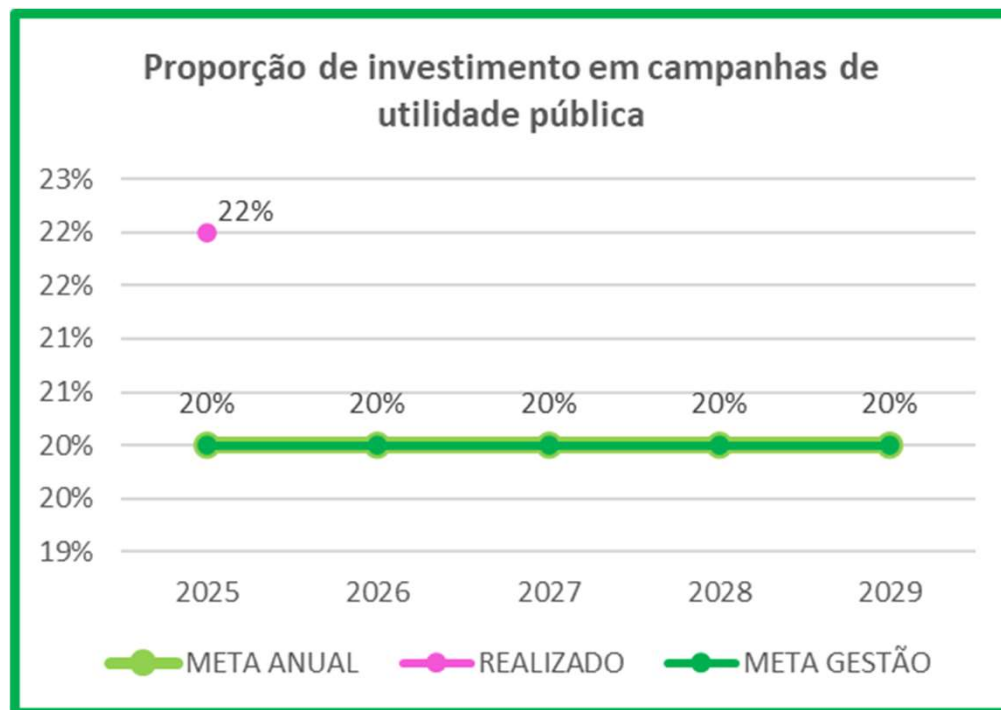

Proporção de investimento em campanhas de utilidade pública

Programa Curitiba que comunica

Eixo
Curitiba
Inclusiva

Índice de escuta dos servidores - IES

Projeto comunicação interna

Programa Curitiba que comunica

Eixo
Curitiba
Inclusiva

Proporção de investimento em campanhas de utilidade pública

Projeto informação educativa

Programa Curitiba que comunica

Eixo
Curitiba
Inclusiva

Taxa de rejeição a conteúdos noticiosos publicados nos canais digitais da Prefeitura de Curitiba