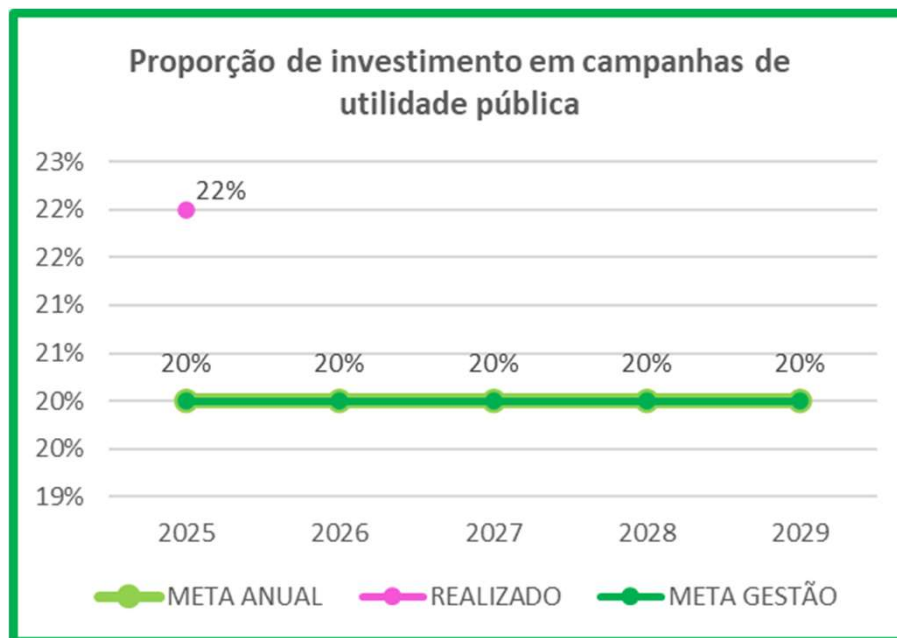

Proporção de investimento em campanhas de utilidade pública

Programa Curitiba que comunica

Eixo
Curitiba
Inclusiva

Índice de escuta dos servidores - IES

Projeto comunicação interna

Programa Curitiba que comunica

Eixo
Curitiba
Inclusiva

Proporção de investimento em campanhas de utilidade pública

Projeto informação educativa

Programa Curitiba que comunica

Eixo
Curitiba
Inclusiva

Taxa de rejeição a conteúdos noticiosos publicados nos canais digitais da Prefeitura de Curitiba