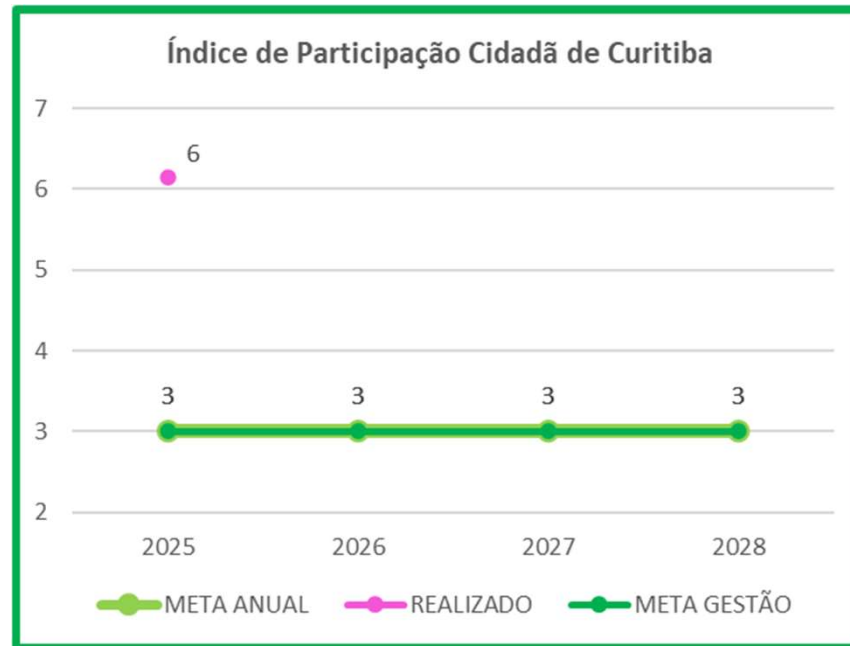

Proporção de investimento em campanhas de utilidade pública

Programa Curitiba que comunica

Eixo
Curitiba
Inclusiva

Índice de escuta dos servidores - IES

Projeto comunicação interna

Programa Curitiba que comunica

Eixo
Curitiba
Inclusiva

Proporção de investimento em campanhas de utilidade pública

Projeto informação educativa

Programa Curitiba que comunica

Eixo
Curitiba
Inclusiva

Taxa de rejeição a conteúdos noticiosos publicados nos canais digitais da Prefeitura de Curitiba

Projeto informação virtual

Programa Curitiba que comunica

Eixo
Curitiba
Inclusiva

Participação cidadã

Projeto participação cidadã

Programa Curitiba que comunica

Eixo
Curitiba
Inclusiva