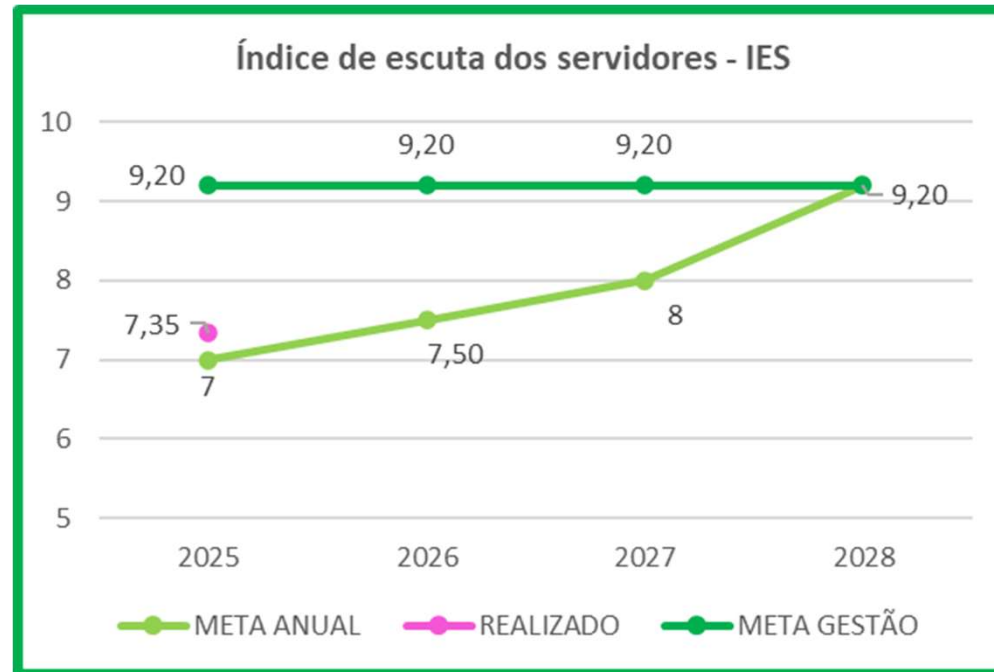

Proporção de investimento em campanhas de utilidade pública

Programa Curitiba que comunica

Eixo
Curitiba
Inclusiva

Índice de escuta dos servidores - IES

Projeto comunicação interna

Programa Curitiba que comunica

Eixo
Curitiba
Inclusiva

Proporção de investimento em campanhas de utilidade pública

Projeto informação educativa

Programa Curitiba que comunica

Eixo
Curitiba
Inclusiva

Taxa de rejeição a conteúdos noticiosos publicados nos canais digitais da Prefeitura de Curitiba