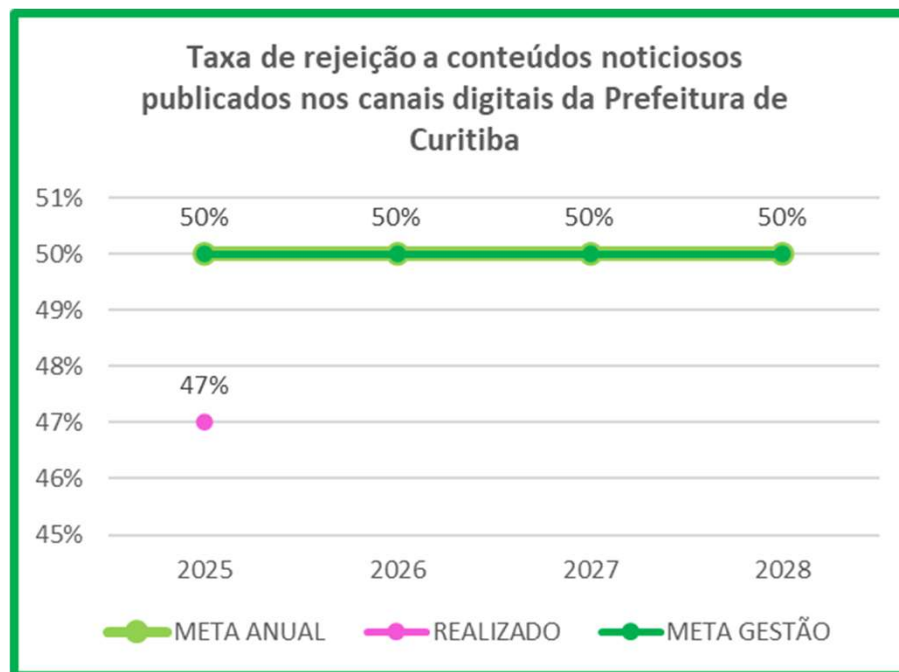

Eixo
Curitiba
Inclusiva

Proporção de investimento em campanhas de utilidade pública

Projeto informação educativa

Programa Curitiba que comunica

Eixo
Curitiba
Inclusiva

Taxa de rejeição a conteúdos noticiosos publicados nos canais digitais da Prefeitura de Curitiba

Projeto informação virtual

Programa Curitiba que comunica

Eixo
Curitiba
Inclusiva

Participação cidadã

Projeto participação cidadã

Programa Curitiba que comunica

Eixo
Curitiba
Inclusiva