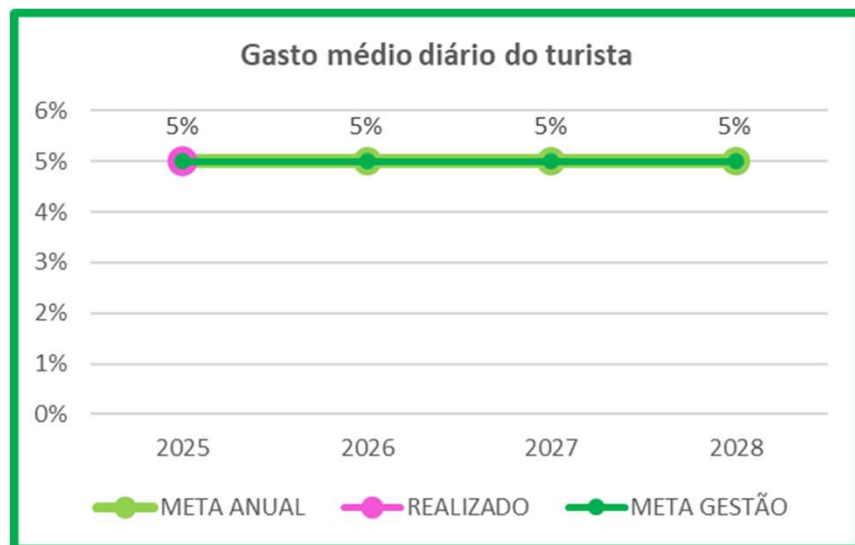

Taxa de qualificação dos desempregados de Curitiba, inscritos no SINE Curitibano

Eixo Curitiba Inovadora e Sustentável

Programa enriquecendo Curitiba

Percentual de jovens empregados após participação em programas de primeiro emprego

Eixo Curitiba Inovadora e Sustentável

Projeto desenvolvimento econômico

Programa enriquecendo Curitiba

Gasto médio diário do turista

Impacto econômico turístico do Natal

Eixo Curitiba Inovadora e Sustentável