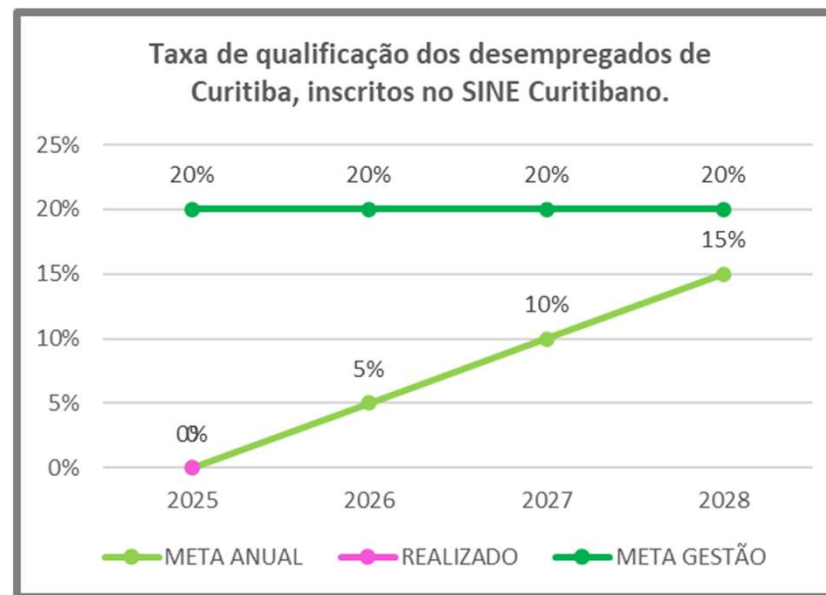

Taxa de qualificação dos desempregados de Curitiba, inscritos no SINE Curitibano

Eixo Curitiba Inovadora e Sustentável

Programa enriquecendo Curitiba

Percentual de jovens empregados após participação em programas de primeiro emprego

Eixo Curitiba Inovadora e Sustentável

Projeto desenvolvimento econômico

Programa enriquecendo Curitiba

Gasto médio diário do turista

Impacto econômico turístico do Natal

Eixo Curitiba Inovadora e Sustentável

Projeto eventos temáticos

Programa enriquecendo Curitiba

Taxa de desemprego local

Taxa de qualificação dos desempregados de Curitiba, inscritos no SINE Curitibaano.

Eixo Curitiba Inovadora e Sustentável

Projeto trabalho e emprego