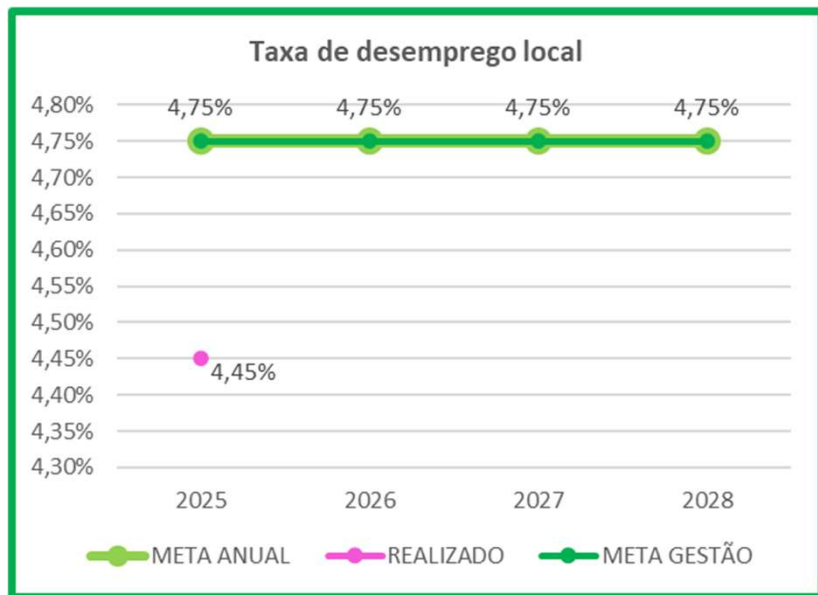

Taxa de qualificação dos desempregados de Curitiba, inscritos no SINE Curitibano

Eixo Curitiba Inovadora e Sustentável

Programa enriquecendo Curitiba

Percentual de jovens empregados após participação em programas de primeiro emprego

Eixo Curitiba Inovadora e Sustentável

Projeto desenvolvimento econômico

Programa enriquecendo Curitiba

Gasto médio diário do turista

Impacto econômico turístico do Natal

Eixo Curitiba Inovadora e Sustentável

Projeto eventos temáticos

Programa enriquecendo Curitiba

Taxa de desemprego local

Taxa de qualificação dos desempregados de Curitiba, inscritos no SINE Curitibaano.

Eixo Curitiba Inovadora e Sustentável

Projeto trabalho e emprego