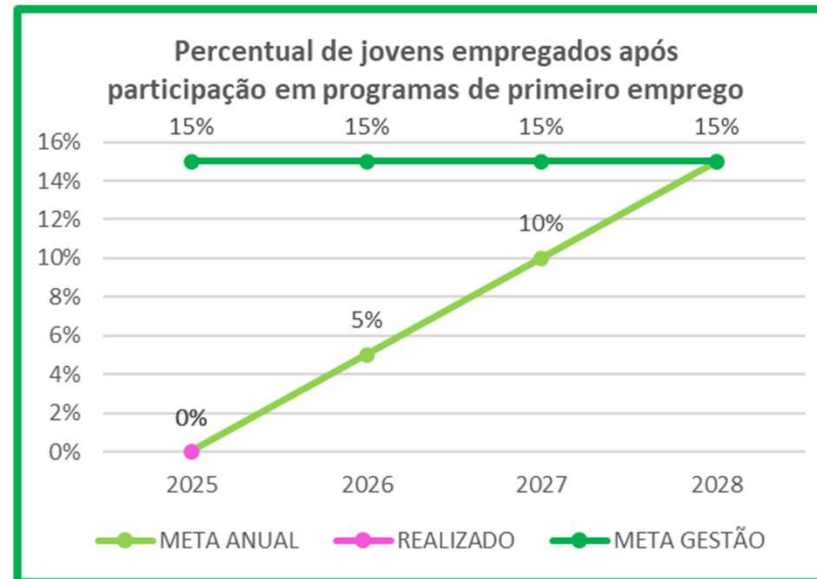

Taxa de qualificação dos desempregados de Curitiba, inscritos no SINE Curitibano

Eixo Curitiba Inovadora e Sustentável

Programa enriquecendo Curitiba

Percentual de jovens empregados após participação em programas de primeiro emprego

Eixo Curitiba Inovadora e Sustentável

Projeto desenvolvimento econômico

Programa enriquecendo Curitiba

Gasto médio diário do turista

Impacto econômico turístico do Natal

Eixo Curitiba Inovadora e Sustentável