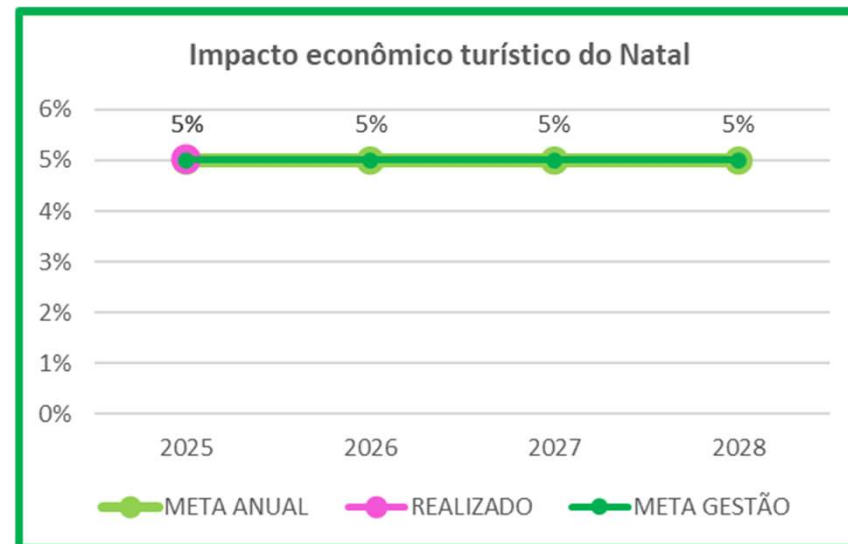

Taxa de qualificação dos desempregados de Curitiba, inscritos no SINE Curitibano

Eixo Curitiba Inovadora e Sustentável

Programa enriquecendo Curitiba

Percentual de jovens empregados após participação em programas de primeiro emprego

Eixo Curitiba Inovadora e Sustentável

Projeto desenvolvimento econômico

Programa enriquecendo Curitiba

Gasto médio diário do turista

Impacto econômico turístico do Natal

Eixo Curitiba Inovadora e Sustentável

Projeto eventos temáticos

Programa enriquecendo Curitiba

Taxa de desemprego local

Taxa de qualificação dos desempregados de Curitiba, inscritos no SINE Curitibaano.

Eixo Curitiba Inovadora e Sustentável

Projeto trabalho e emprego