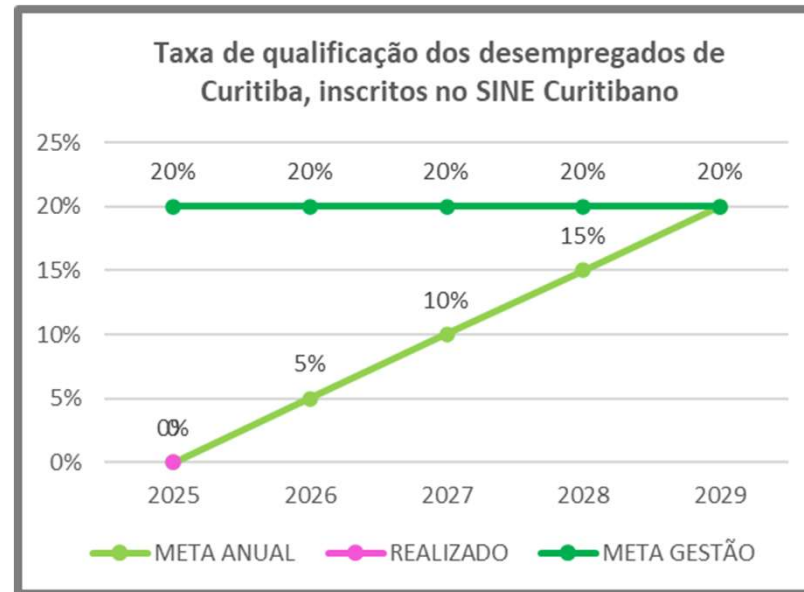

Taxa de qualificação dos desempregados de Curitiba, inscritos no SINE Curitibano

Eixo Curitiba Inovadora e Sustentável

Programa enriquecendo Curitiba

Percentual de jovens empregados após participação em programas de primeiro emprego

Eixo Curitiba Inovadora e Sustentável

Projeto desenvolvimento econômico

Programa enriquecendo Curitiba

Gasto médio diário do turista

Impacto econômico turístico do Natal

Eixo Curitiba Inovadora e Sustentável